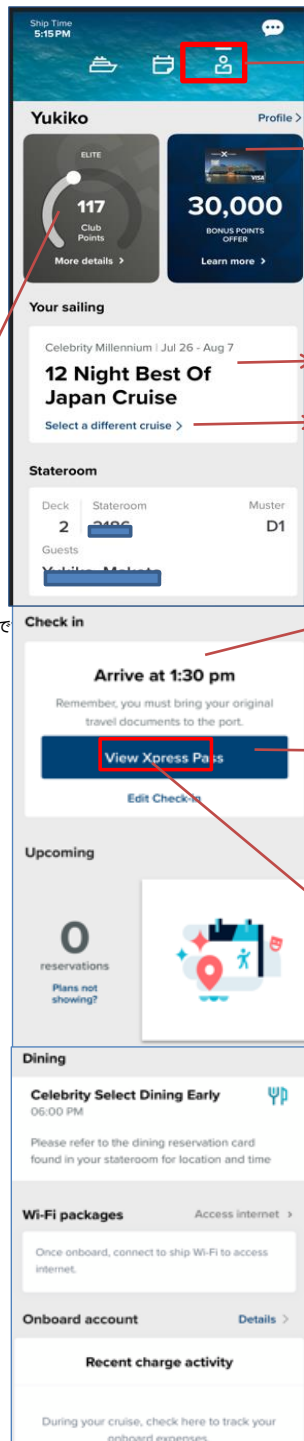

# アプリ見本

2024.7月現在

TOP画面

リピーター会員ランク  
会員ランクにより色が異なります。  
PC画面から乗船前でも会員登録可能で

リピーター会員ランクとポイント数表示

- Zenith  
3,000 Club Points
- Elite Plus  
750 Club Points
- Elite **YOUR TIER**  
300 Club Points
- Select  
150 Club Points
- Classic  
2 Club Points

人のマークをタップするとご予約記録を確認できます。

VISAカード加入の広告。米国のカードなので無視してください。

出航日、コース名を確認

複数の予約があり、別の予約をご覧になるときはこちらから再検索

←客室番号

←名前

オンラインチェックインで登録したチェックイン時間

チェックイン前の画面  
(出航の45日前から朝8:00/WEB画面は3日前まで登録可能)

View Xpress Pass

エクスプレスパス 見本(港で提示)

オンラインチェックインの内容は修正可能

←予約した夕食時間  
Early(メインシーティング18:00頃)  
Late(セカンドシーティング20:30頃)  
SELECT Dining(自由席、日々予約制)

←乗船後、Wifiの購入やアプリへのアクセスはこちらから

←乗船後、船内会計の明細はこちらから